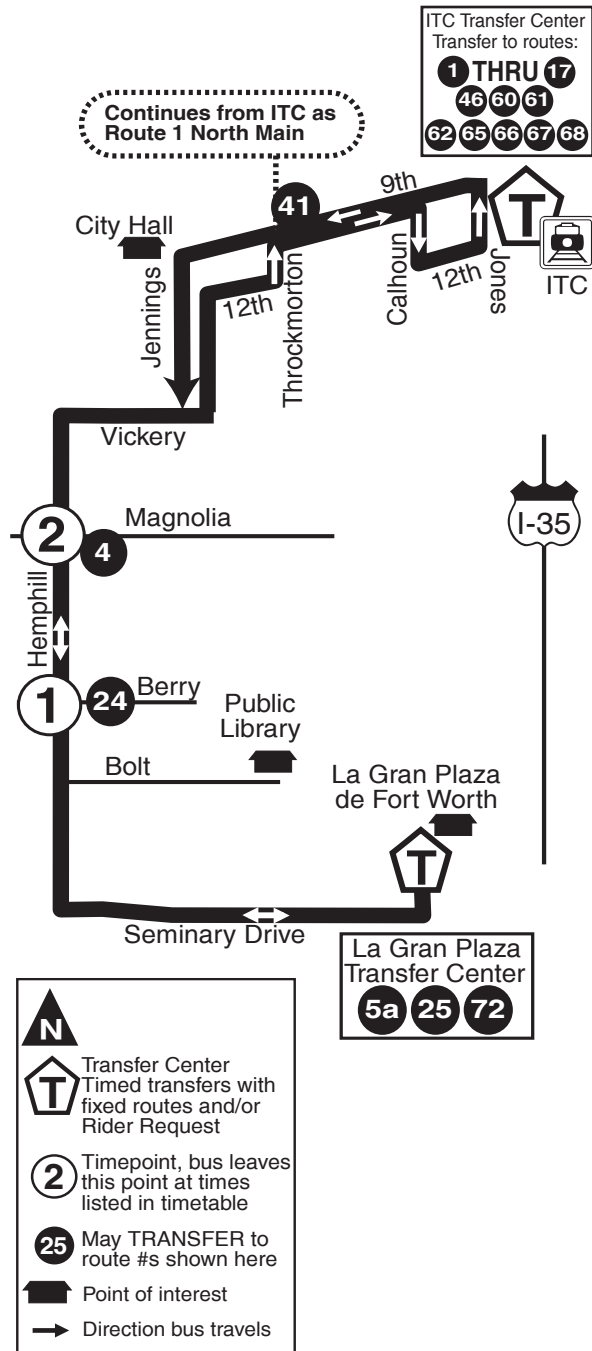

①	②	
La Gran Plaza	Hemphill & Berry	Magnolia & Hemphill	ITC Station
5:10	5:18	5:25	5:40
5:45	5:53	6:00	6:15
6:00	6:08	6:15	6:30
6:15	6:23	6:30	6:45
6:30	6:38	6:45	7:00
6:45	6:53	7:00	7:15
7:00	7:08	7:15	7:30
7:15	7:23	7:30	7:45
7:30	7:38	7:45	8:00
7:45	7:53	8:00	8:15
8:00	8:08	8:15	8:30
8:15	8:23	8:30	8:45
8:30	8:38	8:45	9:00
8:45	8:53	9:00	9:15
9:00	9:08	9:15	9:30
9:15	9:23	9:30	9:45
9:30	9:38	9:45	10:00
9:45	9:53	10:00	10:15
10:00	10:08	10:15	10:30
10:15	10:23	10:30	10:45
10:30	10:38	10:45	11:00
10:45	10:53	11:00	11:15
11:00	11:08	11:15	11:30
11:15	11:23	11:30	11:45
11:30	11:38	11:45	12:00
11:45	11:53	12:00	12:15
12:00	12:08	12:15	12:30
12:15	12:23	12:30	12:45
12:30	12:38	12:45	1:00
12:45	12:53	1:00	1:15
1:00	1:08	1:15	1:30
1:15	1:23	1:30	1:45
1:30	1:38	1:45	2:00
1:45	1:53	2:00	2:15
2:00	2:08	2:15	2:30
2:15	2:23	2:30	2:45
2:30	2:38	2:45	3:00
2:45	2:53	3:00	3:15
3:00	3:08	3:15	3:30
3:15	3:23	3:30	3:45
3:30	3:38	3:45	4:00
3:45	3:53	4:00	4:15
4:00	4:08	4:15	4:30
4:15	4:23	4:30	4:45
4:30	4:38	4:45	5:00
4:45	4:53	5:00	5:15
5:00	5:08	5:15	5:30
5:15	5:23	5:30	5:45
5:30	5:38	5:45	6:00
5:45	5:53	6:00	6:15
6:00	6:08	6:15	6:30
6:15	6:23	6:30	6:45
6:30	6:38	6:45	7:00
6:45	6:53	7:00	7:15
7:00	7:08	7:15	7:30
7:15	7:23	7:30	7:45
7:30	7:38	7:45	8:00
7:45	7:53	8:00	8:15
8:00	8:08	8:15	8:30
8:15	8:23	8:30	8:45
8:30	8:38	8:45	9:00
8:45	8:53	9:00	9:15
9:00	9:08	9:15	9:30
9:15	9:23	9:30	9:45
9:30	9:38	9:45	10:00
9:45	9:53	10:00	10:15

Route 1 Hemphill

SOUTHBOUND WEEKDAY AM & PM

Buses leave these timepoints at times listed below:

	②	①	
ITC Station	Magnolia & Hemphill	Hemphill & Berry	La Gran Plaza
5:40	5:53	6:03	6:15
6:00	6:13	6:23	6:35
6:30	6:43	6:53	7:05
6:45	6:58	7:08	7:20
7:00	7:13	7:23	7:35
7:15	7:28	7:38	7:50
7:30	7:43	7:53	8:05
7:45	7:58	8:08	8:20
8:00	8:13	8:23	8:35
8:15	8:28	8:38	8:50
8:30	8:43	8:53	9:05
8:45	8:58	9:08	9:20
9:00	9:13	9:23	9:35
9:15	9:28	9:38	9:50
9:30	9:43	9:53	10:05
9:45	9:58	10:08	10:20
10:00	10:13	10:23	10:35
10:15	10:28	10:38	10:50
10:30	10:43	10:53	11:05
10:45	10:58	11:08	11:20
11:00	11:13	11:23	11:35
11:15	11:28	11:38	11:50
11:30	11:43	11:53	12:05
11:45	11:58	12:08	12:20
12:00	12:13	12:23	12:35
12:15	12:28	12:38	12:50
12:30	12:43	12:53	1:05
12:45	12:58	1:08	1:20
1:00	1:13	1:23	1:35
1:15	1:28	1:38	1:50
1:30	1:43	1:53	2:05
1:45	1:58	2:08	2:20
2:00	2:13	2:23	2:35
2:15	2:28	2:38	2:50
2:30	2:43	2:53	3:05
2:45	2:58	3:08	3:20
3:00	3:13	3:23	3:35
3:15	3:28	3:38	3:50
3:30	3:43	3:53	4:05
3:45	3:58	4:08	4:20
4:00	4:13	4:23	4:35
4:15	4:28	4:38	4:50
4:30	4:43	4:53	5:05
4:45	4:58	5:08	5:20
5:00	5:13	5:23	5:35
5:15	5:28	5:38	5:50
5:30	5:43	5:53	6:05
5:45	5:58	6:08	6:20
6:00	6:13	6:23	6:35
6:15	6:28	6:38	6:50
6:30	6:43	6:53	7:05
6:45	6:58	7:08	7:20
7:00	7:13	7:23	7:35
7:15	7:28	7:38	7:50
8:15	8:25	8:34	8:45
9:15	9:25	9:34	9:45
10:15	10:23	10:30	10:38

All Trips are served by wheelchair accessible vehicles.
Todos Vehículos tienen elevaciones de silla de ruedas.

See "Sunday Service" Brochure for schedule on Sundays
(Mire "Sunday Service" horario para esta ruta sobre el domingo)