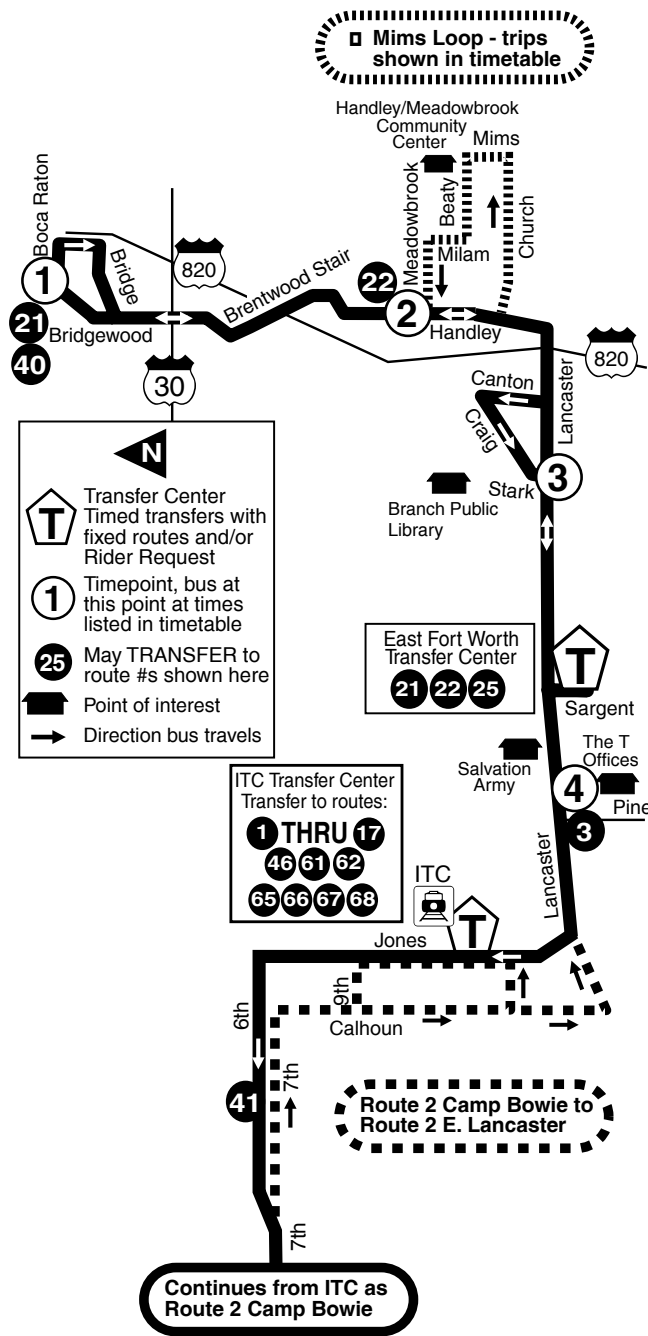

---- Does not go by this timepoint on this trip
No se para en este destino en este viaje

Route 2 E. Lancaster

See "Sunday Service" Brochure for schedule on Sundays
(Mire "Sunday Service" horario para esta ruta sobre el domingo)

EASTBOUND WEEKDAY -AM & PM
Buses leave these timepoints at times listed below:

T	④	T	③	②	①
ITC Station	Pine & Lancaster	East Transfer Ctr.	Craig & Stark	Meadowbrook & Handley	Boca Raton & Bridgewood
5:40	5:48	5:59	----	★ 6:17	----
6:15	6:23	6:34	----	6:48	6:58
6:30	6:38	6:59	----	★ 7:17	----
6:45	6:53	7:04	----	7:18	7:28
7:00	7:08	7:19	----	----	----
7:15	7:23	7:34	----	7:48	7:58
7:30	7:38	7:49	7:59	----	----
7:45	7:53	8:04	----	8:18	8:28
8:00	8:08	8:19	8:29	----	----
8:15	8:23	8:34	----	8:48	8:58
8:30	8:38	8:49	8:59	----	----
8:45	8:53	9:04	----	9:18	9:28
9:00	9:08	9:19	9:29	----	----
9:15	9:23	9:34	----	9:48	9:58
9:30	9:38	9:49	9:59	----	----
9:45	9:53	10:04	----	10:18	10:28
10:00	10:08	10:19	10:29	----	----
10:15	10:23	10:34	----	10:48	10:58
10:30	10:38	10:49	10:59	----	----
10:45	10:53	11:04	----	11:18	11:28
11:00	11:08	11:19	11:29	----	----
11:15	11:23	11:34	----	11:48	11:58
11:30	11:38	11:49	11:59	----	----
11:45	11:53	12:04	----	12:18	12:28
12:00	12:08	12:19	12:29	----	12:58
12:15	12:23	12:34	----	12:48	12:58
12:30	12:38	12:49	12:59	----	----
12:45	12:53	1:04	----	1:18	1:28
1:00	1:08	1:19	1:29	----	----
1:15	1:23	1:34	----	1:48	1:58
1:30	1:38	1:49	1:59	----	----
1:45	1:53	2:04	----	2:18	2:28
2:00	2:08	2:19	2:29	----	----
2:15	2:23	2:34	----	2:48	2:58
2:30	2:38	2:49	2:59	----	----
2:45	2:53	3:04	----	3:18	3:28
3:00	3:08	3:19	3:29	----	----
3:15	3:23	3:34	----	3:48	3:58
3:30	3:38	3:49	3:59	----	----
3:45	3:53	4:04	----	4:18	4:28
4:00	4:08	4:19	4:29	----	----
4:15	4:23	4:34	----	4:48	4:58
4:30	4:38	4:49	----	★ 5:07	----
4:45	4:53	5:04	----	5:18	5:28
5:00	5:08	5:19	----	★ 5:37	----
5:15	5:23	5:34	----	5:48	5:58
5:30	5:38	5:49	----	★ 6:07	----
5:45	5:53	6:04	----	6:18	6:28
6:00	6:08	6:19	----	----	6:58
6:15	6:23	6:34	----	6:48	----
6:30	6:38	6:49	----	----	----
6:45	6:53	7:04	----	7:18	7:28
7:00	7:08	7:19	----	----	----
7:15	7:23	7:34	----	7:48	7:58
7:45	7:53	8:04	8:14	----	----
8:15	8:23	8:34	----	8:48	8:58
8:45	8:53	9:04	9:14	----	----
9:15	9:23	9:34	----	9:48	9:58
10:15	10:23	10:34	----	10:48	10:58

All Trips are served by wheelchair accessible vehicles.
Todos Vehiculos tienen elevaciones de silla de ruedas.