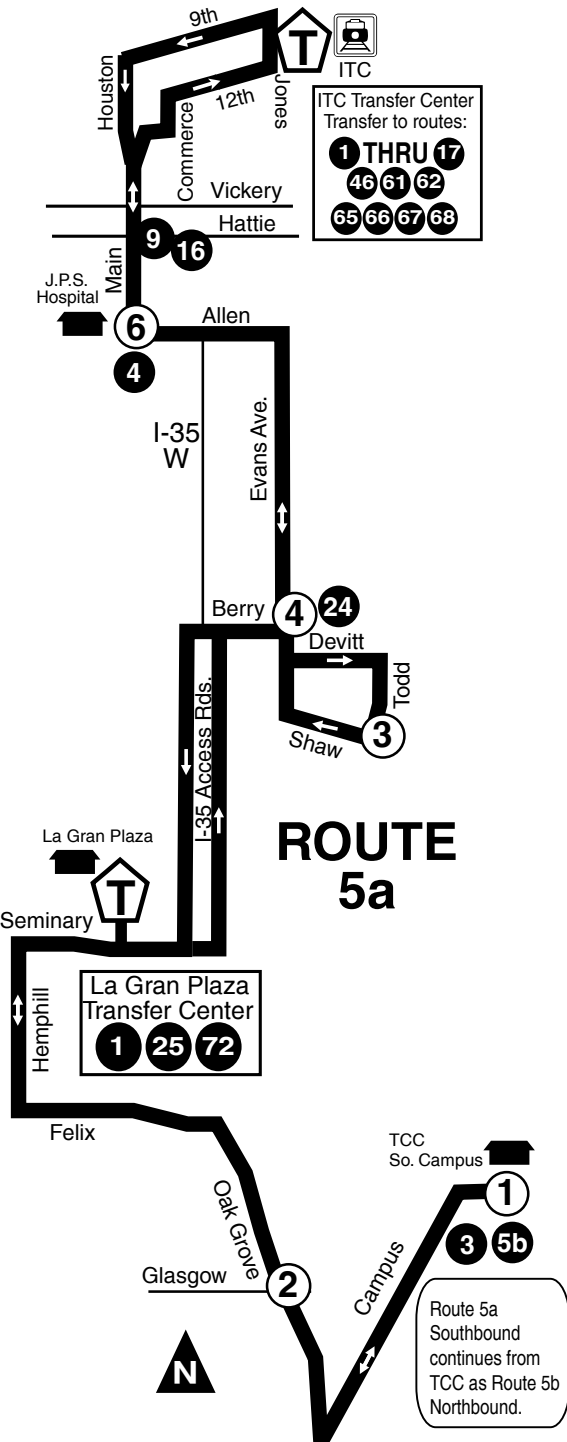

**5a (west) EVANS - SOUTHBOUND
WEEKDAY -AM & PM**

T	⑥	④	③	T	②	①
ITC Station	Allen & Main	Evans & Berry	Todd & Shaw	La Gran Plaza	Oak Grove & Glasgow	TCC So. Campus
6:15	6:27	6:41	----	7:01	7:11	7:21
7:15	7:27	7:40	7:41	8:01	8:11	8:21
8:15	8:27	8:41	----	9:01	9:11	9:21
9:15	9:27	9:40	9:41	10:01	10:11	10:21
10:15	10:27	10:41	----	11:01	11:11	11:21
11:15	11:27	11:41	----	12:01	12:11	12:21
12:15	12:27	12:41	----	1:01	1:11	1:21
1:15	1:27	1:41	----	2:01	2:11	2:21
2:15	2:27	2:41	----	3:01	3:11	3:21
3:15	3:27	3:40	3:41	4:01	4:11	4:21
4:15	4:27	4:41	----	5:01	5:11	5:21
5:15	5:27	5:40	5:41	6:01	6:11	6:21
6:15	6:27	6:41	----	7:01	7:11	7:21
7:15	7:27	7:41	----	8:01	8:11	8:21
8:15	8:27	8:41	----	9:01	9:11	9:21
9:15	9:27	9:41	----	10:01	10:11	10:21
10:15	10:27	10:41	----	11:01	11:11	11:21

All Trips are served by wheelchair accessible vehicles.
Todos Vehículos tienen elevaciones de silla de ruedas.

See "Sunday Service" Brochure Rt. 1 & 8 for schedule on Sundays (Mire "Sunday Service" horario para esta ruta sobre el domingo)

Route 5a Evans Avenue (west)